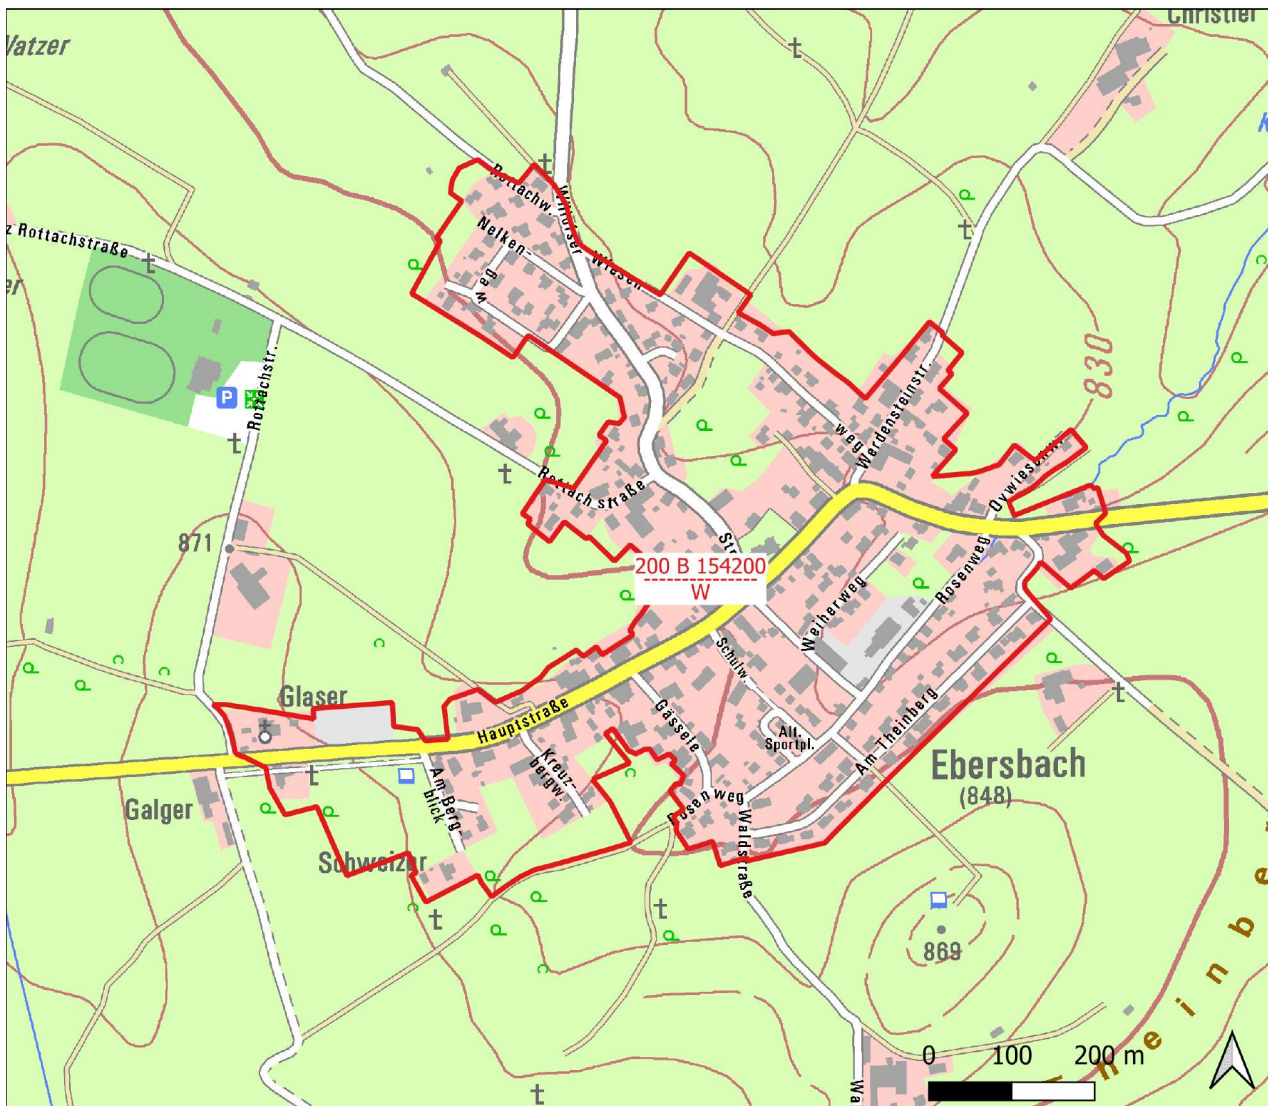

Gemeinde: Obergünzburg - Gebiet: Ebersbach

Gemeinde	Gemarkung	Ortsteil	Nummer	Bodenrichtwert [€/m²]	Nutzungsart
Obergünzburg	Ebersbach	Ebersbach	154200	200	W

Gemeinde: Obergünzburg - Gebiet: Obergünzburg - Süd

Gemeinde	Gemarkung	Ortsteil	Nummer	Bodenrichtwert [€/m ²]	Nutzungsart
Obergünzburg	Obergünzburg	Obergünzburg - Südost Gewerbe	154105	80	G
Obergünzburg	Obergünzburg	Obergünzburg	154100	180	M
Obergünzburg	Obergünzburg	Obergünzburg - Süd	154103	245	W
Obergünzburg	Obergünzburg	Obergünzburg - Südost	154101	260	W
Obergünzburg	Obergünzburg	Obergünzburg - West	154104	220	W

Gemeinde: Obergünzburg - Gebiet: Obergünzburg-Nord

Gemeinde	Gemarkung	Ortsteil	Nummer	Bodenrichtwert [€/m ²]	Nutzungsart
Obergünzburg	Obergünzburg	Obergünzburg	154100	180	M
Obergünzburg	Obergünzburg	Obergünzburg - Süd	154103	245	W
Obergünzburg	Obergünzburg	Obergünzburg - West	154104	220	W
Obergünzburg	Obergünzburg	Obergünzburg - Nordost	154102	245	W

Gemeinde: Obergünzburg - Gebiet: Willofs

Gemeinde	Gemarkung	Ortsteil	Nummer	Bodenrichtwert [€/m ²]	Nutzungsart
Obergünzburg	Willofs	Willofs	154300	95	M