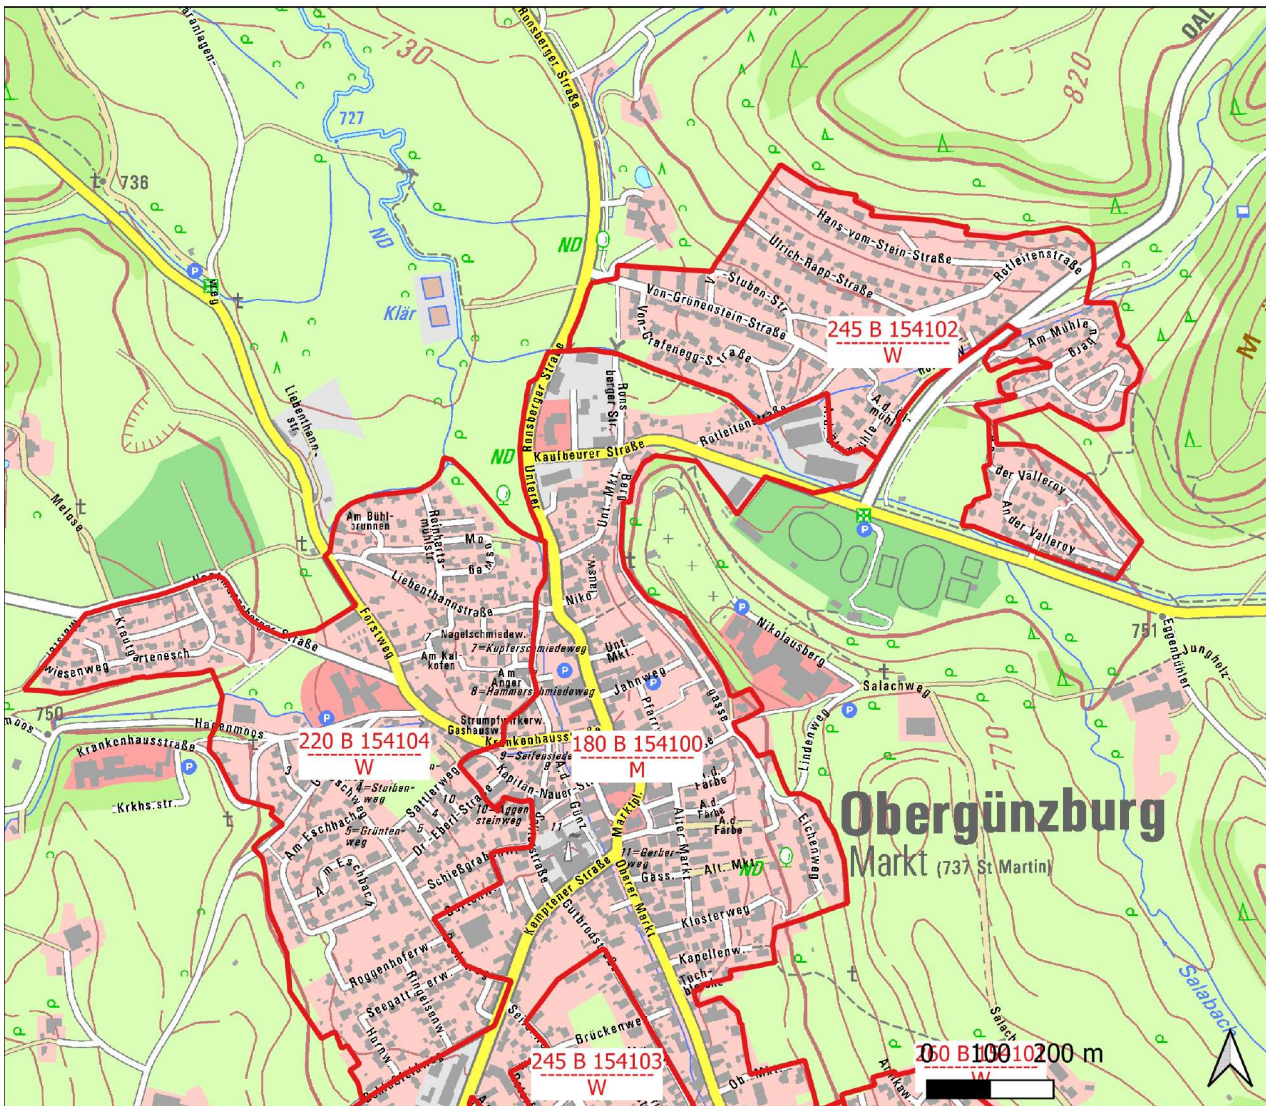

Gemeinde: Obergünzburg - Gebiet: Ebersbach

Gemeinde	Gemarkung	Ortsteil	Nummer	Bodenrichtwert [€/m²]	Nutzungsart
Obergünzburg	Ebersbach	Ebersbach	154200	200	W

Gemeinde: Obergünzburg - Gebiet: Obergünzburg - Süd

Gemeinde	Gemarkung	Ortsteil	Nummer	Bodenrichtwert [€/m ²]	Nutzungsart
Obergünzburg	Obergünzburg	Obergünzburg - Südost Gewerbe	154105	80	G
Obergünzburg	Obergünzburg	Obergünzburg	154100	180	M
Obergünzburg	Obergünzburg	Obergünzburg - Süd	154103	245	W
Obergünzburg	Obergünzburg	Obergünzburg - Südost	154101	260	W
Obergünzburg	Obergünzburg	Obergünzburg - West	154104	220	W

Gemeinde: Obergünzburg - Gebiet: Obergünzburg-Nord

Gemeinde	Gemarkung	Ortsteil	Nummer	Bodenrichtwert [€/m ²]	Nutzungsart
Obergünzburg	Obergünzburg	Obergünzburg	154100	180	M
Obergünzburg	Obergünzburg	Obergünzburg - Süd	154103	245	W
Obergünzburg	Obergünzburg	Obergünzburg - West	154104	220	W
Obergünzburg	Obergünzburg	Obergünzburg - Nordost	154102	245	W

Gemeinde: Obergünzburg - Gebiet: Willofs

Gemeinde	Gemarkung	Ortsteil	Nummer	Bodenrichtwert [€/m ²]	Nutzungsart
Obergünzburg	Willofs	Willofs	154300	95	M