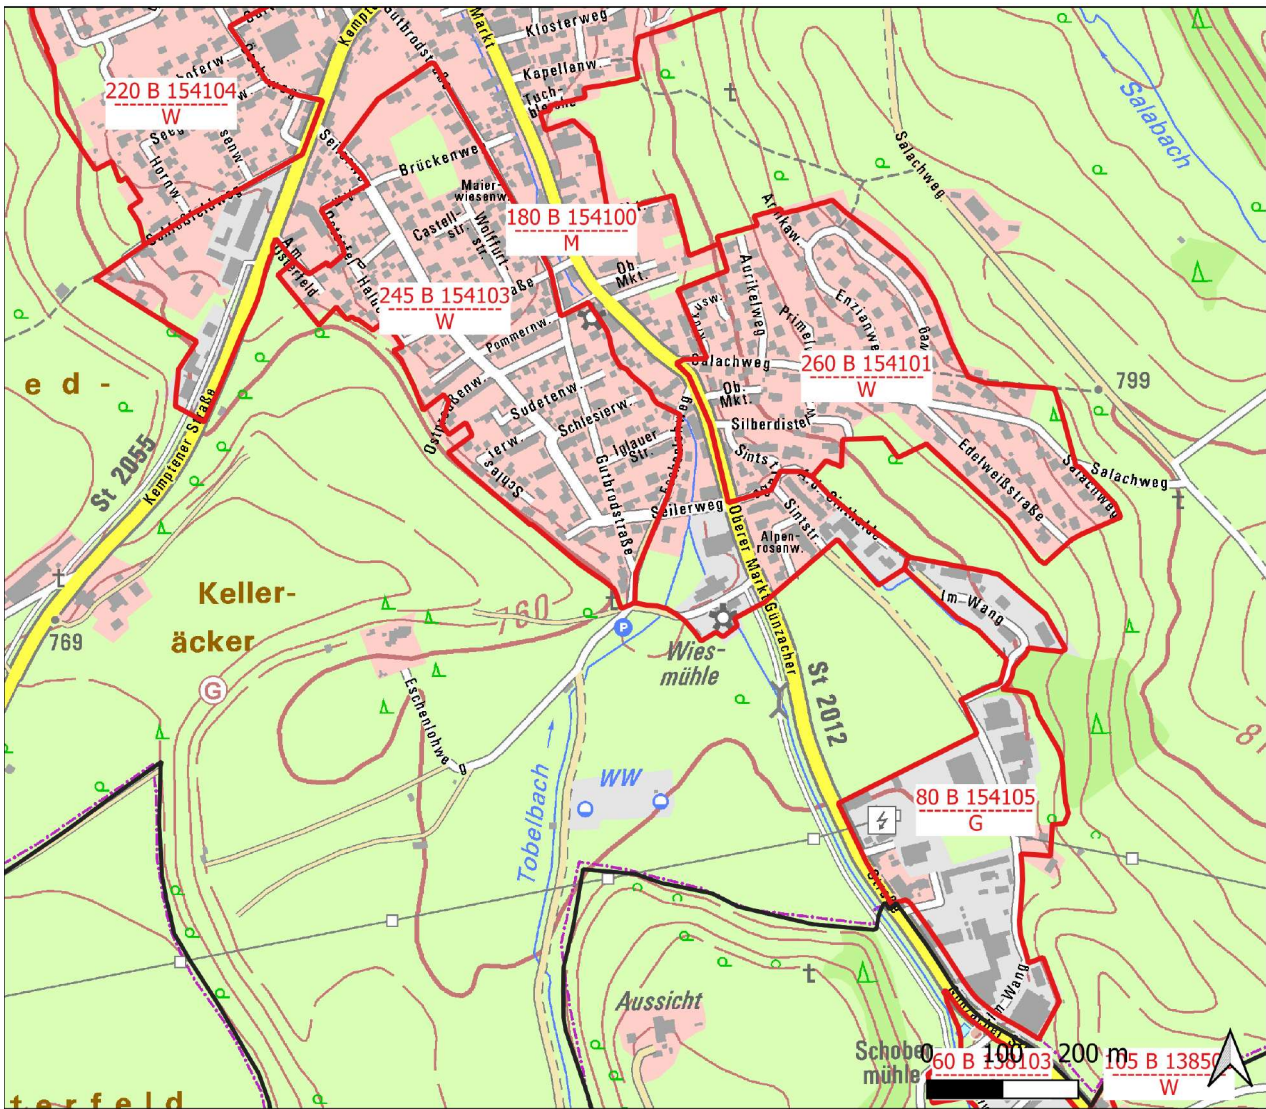

Gemeinde: Obergünzburg - Gebiet: Ebersbach

Gemeinde	Gemarkung	Ortsteil	Nummer	Bodenrichtwert [€/m²]	Nutzungsart
Obergünzburg	Ebersbach	Ebersbach	154200	200	W

Gemeinde: Obergünzburg - Gebiet: Obergünzburg - Süd

Gemeinde	Gemarkung	Ortsteil	Nummer	Bodenrichtwert [€/m ²]	Nutzungsart
Obergünzburg	Obergünzburg	Obergünzburg - Südost Gewerbe	154105	80	G
Obergünzburg	Obergünzburg	Obergünzburg	154100	180	M
Obergünzburg	Obergünzburg	Obergünzburg - Süd	154103	245	W
Obergünzburg	Obergünzburg	Obergünzburg - Südost	154101	260	W
Obergünzburg	Obergünzburg	Obergünzburg - West	154104	220	W

Gemeinde: Obergünzburg - Gebiet: Obergünzburg-Nord

Gemeinde	Gemarkung	Ortsteil	Nummer	Bodenrichtwert [€/m ²]	Nutzungsart
Obergünzburg	Obergünzburg	Obergünzburg	154100	180	M
Obergünzburg	Obergünzburg	Obergünzburg - Süd	154103	245	W
Obergünzburg	Obergünzburg	Obergünzburg - West	154104	220	W
Obergünzburg	Obergünzburg	Obergünzburg - Nordost	154102	245	W

Gemeinde: Obergünzburg - Gebiet: Willofs

Gemeinde	Gemarkung	Ortsteil	Nummer	Bodenrichtwert [€/m ²]	Nutzungsart
Obergünzburg	Willofs	Willofs	154300	95	M